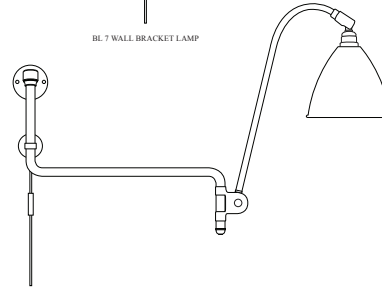

CCOLOURS: CHROME/MATT BLACK CHROME/MATT IVORY CHROME/GLOSSY WHITE
DIAMETER BRACKET 7 CM DIAMETER SHADE 16 CM LENGTH OF ARM 42 CM

BL 10 WALL BRACKET LAMP

COLOURS: CHROME/MATT BLACK, CHROME/MATT IVORY, CHROME/GLOSSY WHITE
LENGTH OF ARM 59CM, LENGTH OF EXTENSION ARM 50 CM, DIAMETER BRACKET 7 CM

BL 9 L PENDANT LAMP

BL 9XL PENDANT LAMP

BL 1 TABLE LAMP

BL 2 TABLE LAMP

BL 3 FLOOR LAMP

BL 7 WALL BRACKET LAMP

BL 10 WALL BRACKET LAMP

BL 5 WALL BRACKET LAMP